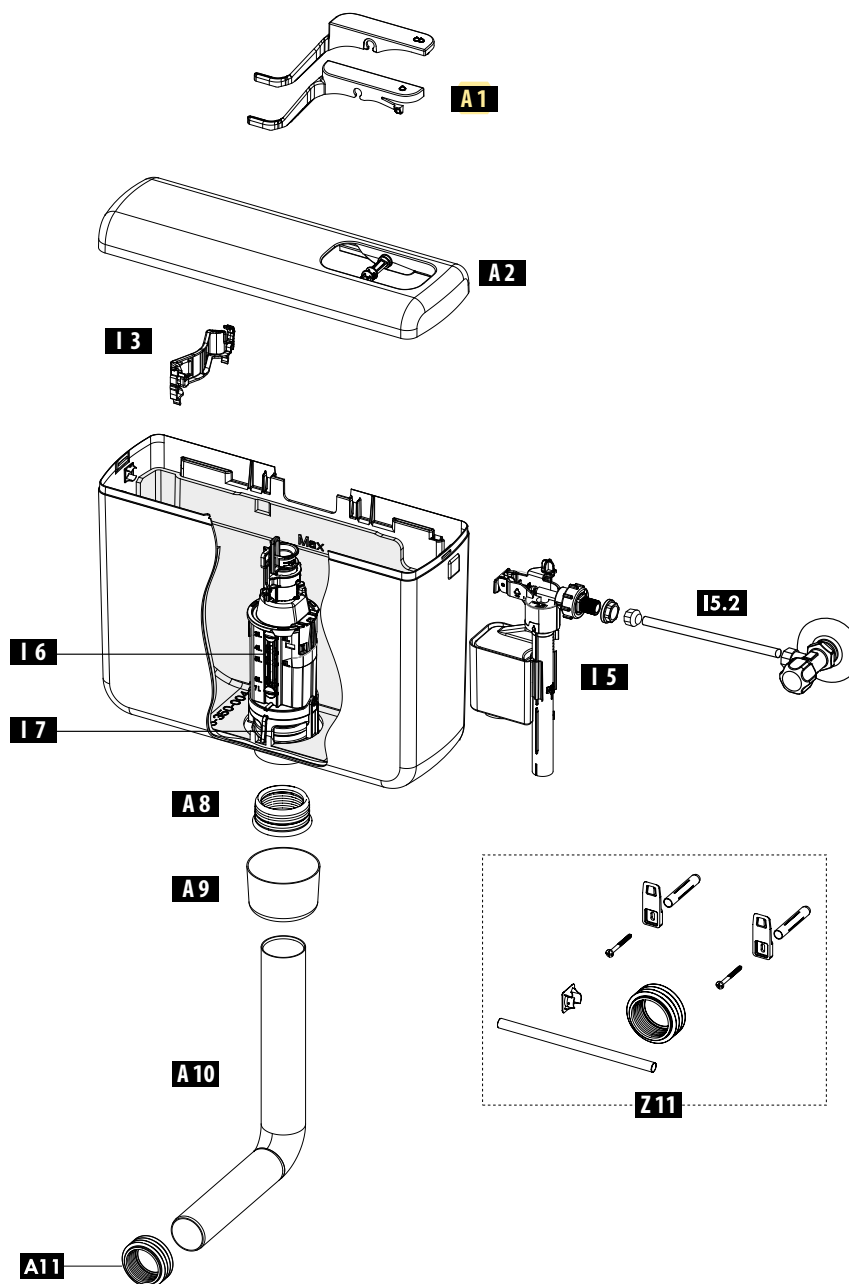

CASSETTA ESTERNA IRIS DUO

Pos.	Codice	Codice EAN	Descrizioni	Prezzo
A 1	635734	3838912039323	Tasti attivazione	€ 8,00
A 2	635736	3838912039521	Coperchio	€ 13,00
A 8	243281	3838912032911	Morsetto cassetta – tubo di cacciata	€ 7,00
A 9	243277	3838912032928	Rosone bianco	€ 7,40
A 10	674830	3838912063250	Tubo di cacciata 325 x 220 mm Ø 50 / 44 m	€ 9,20
A 10	607360	3838912029805	Tubo scarico, ø 32 mm	€ 9,20
A 11	358778	3838912061195	Morsetto tubo di cacciata – vaso	€ 5,20
I 3	635739	3838912039828	Supporto anti-schiacciamento e valvola di riempimento	€ 6,30
I 5	628458	3838912038012	Valvola di riempimento HDV	€ 15,60
I 5.2	607358	3838912029713	Kit completo rubinetto d'arresto 1/2"	€ 13,20
I 6	635737	3838912039620	Valvola scarico con guarnizione	€ 29,30
I 7	243275	3838912033918	Guarnizione valvola scarico	€ 5,20
Z 11	242859	3838912034021	Kit guarnizioni e fissaggi	€ 20,00